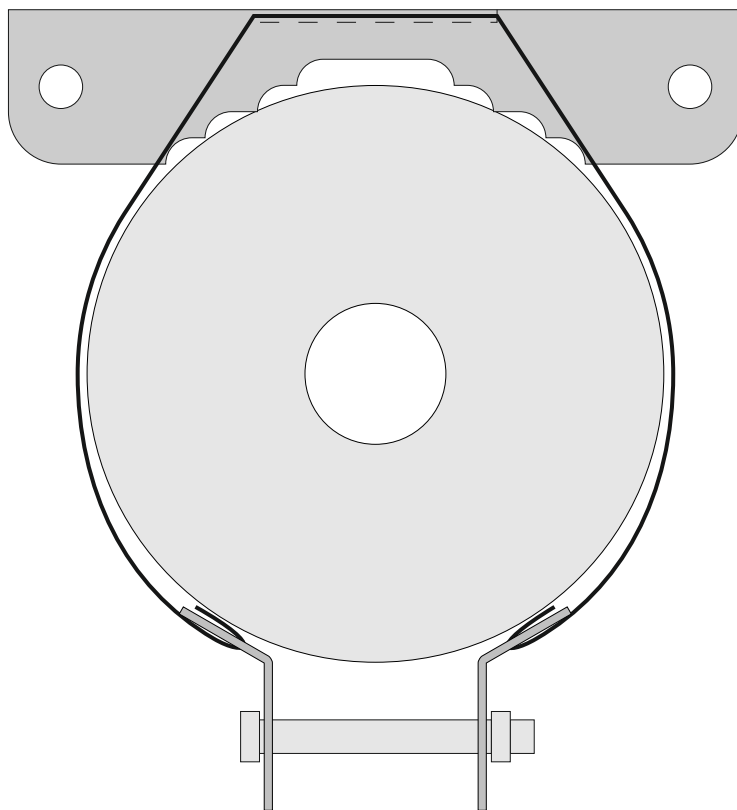

Vyrába:

SFOS.SK s.r.o.
Mlynská 2
97901 Rimavská Sobota

tel/fax.: 047/5633222,0903 487 612
sfos@sfos.sk, www.sfos.sk

Balenie obsahu:

2x nerezová skrutka
2x podložka
1x skrutka M8x70
1x nerezová páska
1x matica

Montáž na stĺp:

Koniec nerezovej pásky prevlečieme cez prelisovanú zadnú časť držiaka na stĺp.pásku obtočíme okolo stĺpa, oba konce prevlečíemecez spony a zahneme tak, aby medzi sponami vznikla medzera približne 60mm. vložíme skrutku do dier na sponách a pomocou kľúča veľkosti 13 dotiahneme, dokým nie je páska dostatočne napnutá.